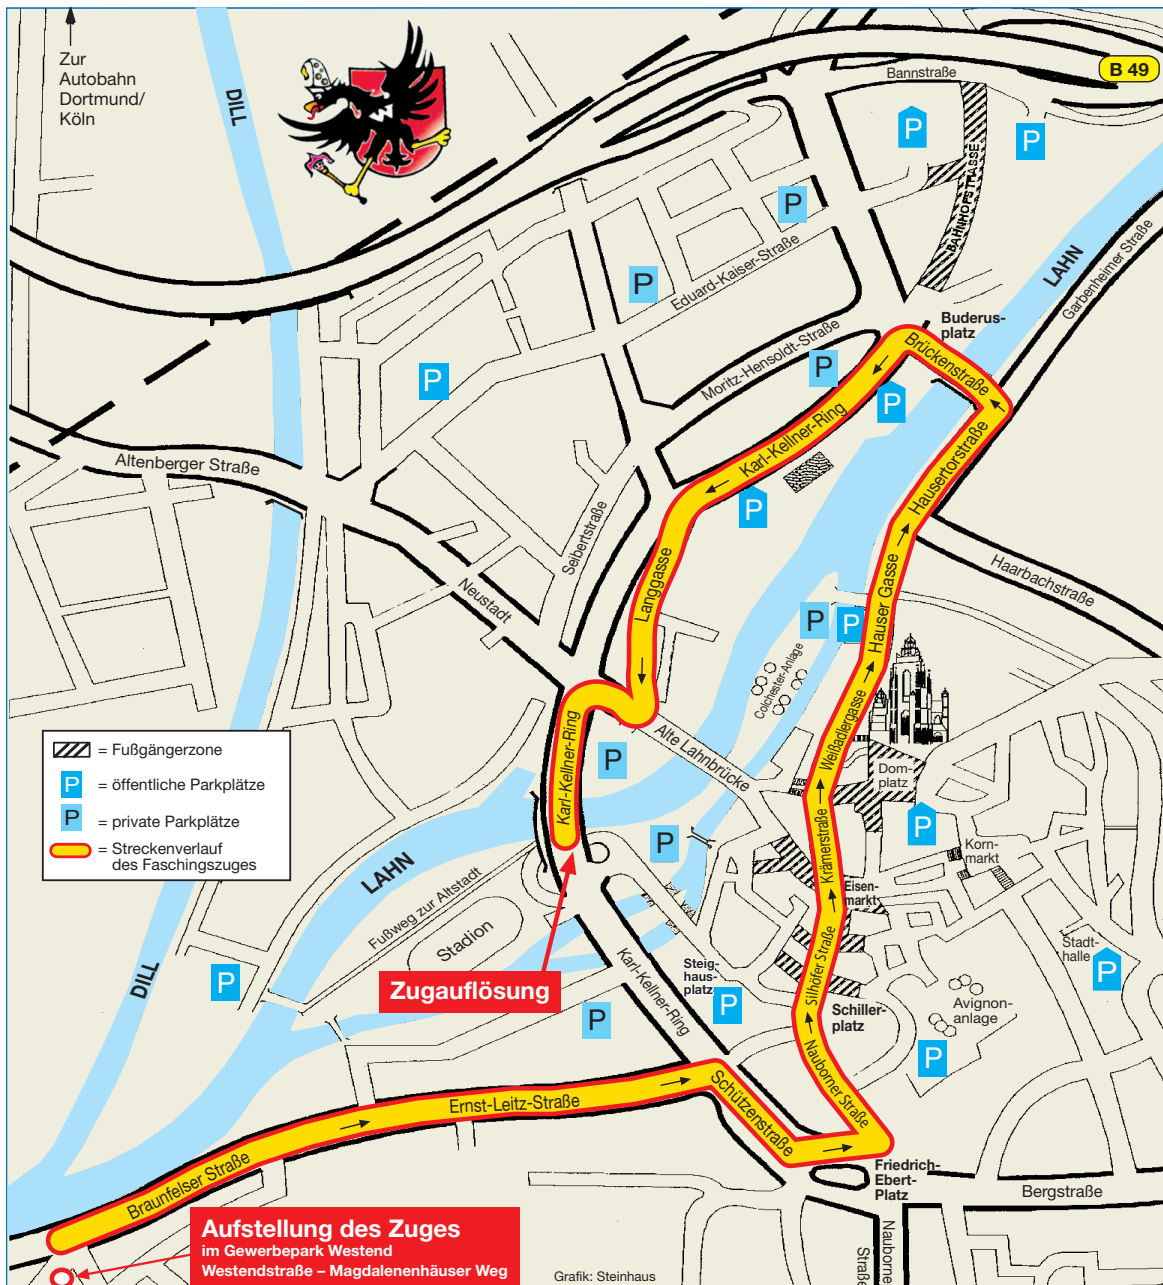

Wetzlarer Karnevalsgesellschaft e. V.

Zugstrecke ab 2016

Alle Infos zum großen Karnevalszug unter:
www.wkg-helau.de